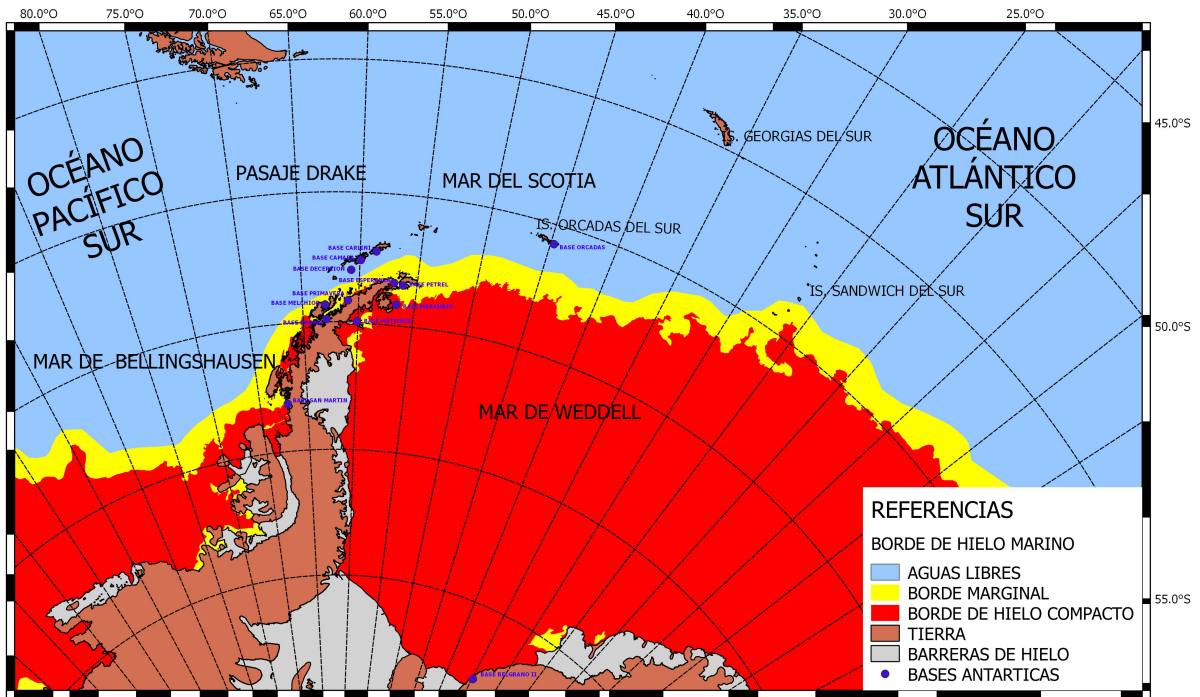

DEPARTAMENTO METEOROLOGÍA
CARTA DE BORDE DE HIELO MARINO
FECHA DE ANÁLISIS: 25/11/2021

DOWNLOAD: <https://tinurli.com/294htf>

Download

7c23cce9bc

[Download Inazuma Eleven Go Strikers 2013 Wii Iso English](#)
[The Emotions Best Of My Love Zip](#)
[IObit Driver Booster Pro 6.0.2.691 Crack \[CracksMind\] Free Download!](#)
[Planet Zoo Crack Serial Key](#)
[Spellforce Platinum Edition 1.54 Trainer](#)